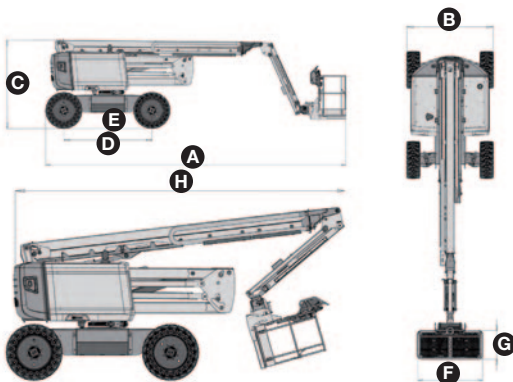

Arbeitshöhe max.	20,67 m
Plattformhöhe max.	18,67 m
Einsatz	Innen und Aussen
A Maschinenlänge	8,45 m
B Maschinenbreite	2,41 m
C Maschinenhöhe	2,40 m
C Transporthöhe	2,90 m
D Radstand	2,10 m
E Bodenfreiheit	0,38 m
F Korbbreite	1,83 m
G Korbtiefe	0,80 m
H Transportlänge	6,10 m
Größte Reichweite	11,91 m
Wenderadius aussen	4,50 m
Oberwagen (Schwenkwinkel)	355°
Tragkraft	250 kg
Antrieb	Allrad/Hybrid - Elektro mit Dieselgenerator
Bereifung	Geländebereifung aus Vollmaterial
Max. Fahrgeschwindigkeit (Ausleger eingefahren)	5,0 km/h
Gesamtgewicht	9375 kg