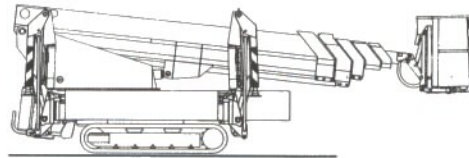

Arbeitshöhe	30,00 m
Max. Korbbodenhöhe	28,20 m
Seitliche Reichweite	16,10 m - 18,90 m
Arbeitskorb	1,20 m x 0,70 m
Arbeitskorb Tragkraft	200 kg
Arbeitskorb drehbar	2 x 45°
Schwenkbereich	450°
Korbarm drehbar	110°
Fahrzeuglänge	7,30 m
Fahrzeugbreite	1,40 m
Maschinenhöhe	2,30 m
Abstützbreite	4,80 m
Abstützlänge	5,00 m
Antrieb	Diesel/Elektro
Gesamtgewicht	5600 kg