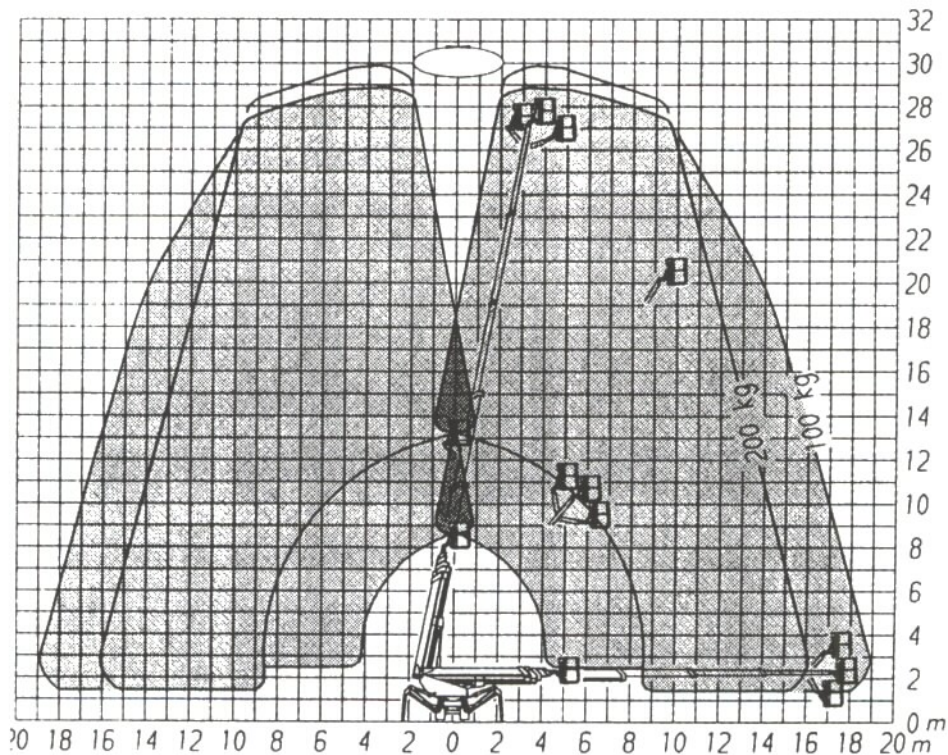

Arbeitshöhe	30,00 m
Max. Korbbodenhöhe	28,20 m
Seitliche Reichweite	16,10 m - 18,90 m
Arbeitskorb	1,20 m x 0,70 m
Arbeitskorb Tragkraft	200 kg
Arbeitskorb drehbar	2 x 45°
Schwenkbereich	450°
Korbarm drehbar	110°
Fahrzeuglänge	7,30 m
Fahrzeugbreite	1,40 m
Maschinenhöhe	2,30 m
Abstützbreite	4,80 m
Abstützlänge	5,00 m
Antrieb	Diesel/Elektro
Gesamtgewicht	5600 kg