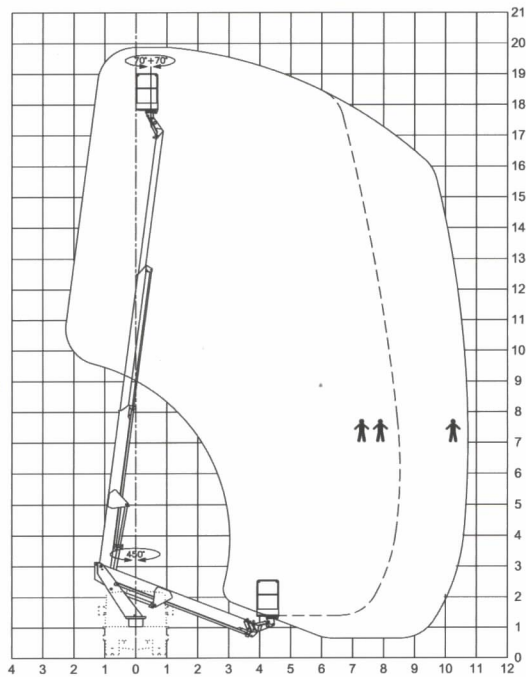

Führerscheinklasse B

Arbeitshöhe	19,85 m
Max. Korbbodenhöhe	17,90 m
Seitliche Reichweite	10,70 m
Arbeitskorb	1,40 m x 0,70 m
Arbeitskorb - Tragkraft	200 kg
Fahrzeuglänge	7,85 m
Fahrzeugbreite	2,20 m
Fahrzeughöhe	2,99 m
Abstützbreite vorne	3,30 m
Abstützbreite hinten	2,30 m
Gesamtgewicht	3500 kg